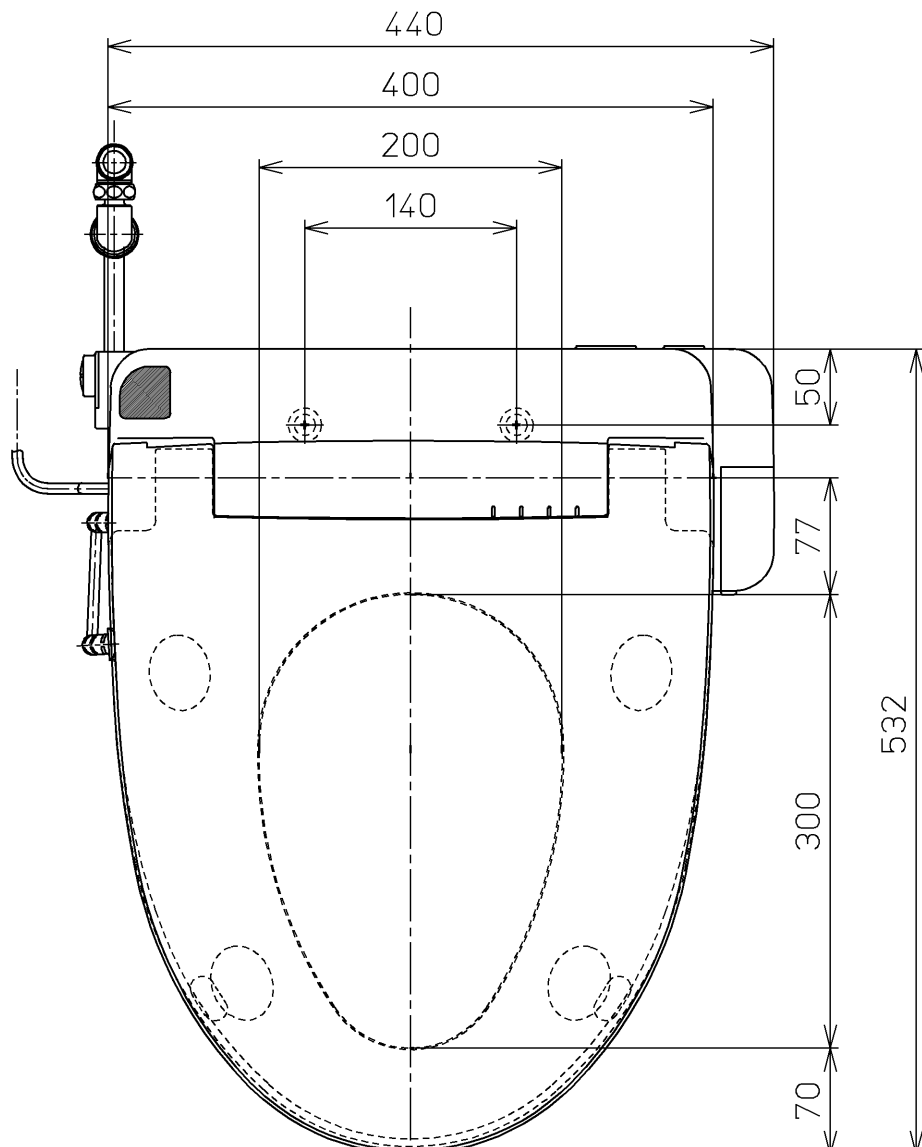

生産中止図面

2012/04

φ4×30(3本)

<特殊内容>

1. リモコン操作部(温調部を含む)を和英併記としたもの
2. 使い方説明シート(裏・表)を和英併記としたもの
3. 電源コードを3Pプラグ仕様としたもの

<施工条件>

※元電源に高感度・高速形漏電遮断機設置のこと

*定格 交流 100V-1374W 50/60Hz

TOTO			単位 mm	名称
製図 今川	検図 藤池田	日付 02-03-07	尺度 1 : 5	洗淨乾燥脱臭暖房便座
備考				品番 TCF4041RV39
				図番 TCF4041RV39_A1000
				ページNo. 1-1 (改)