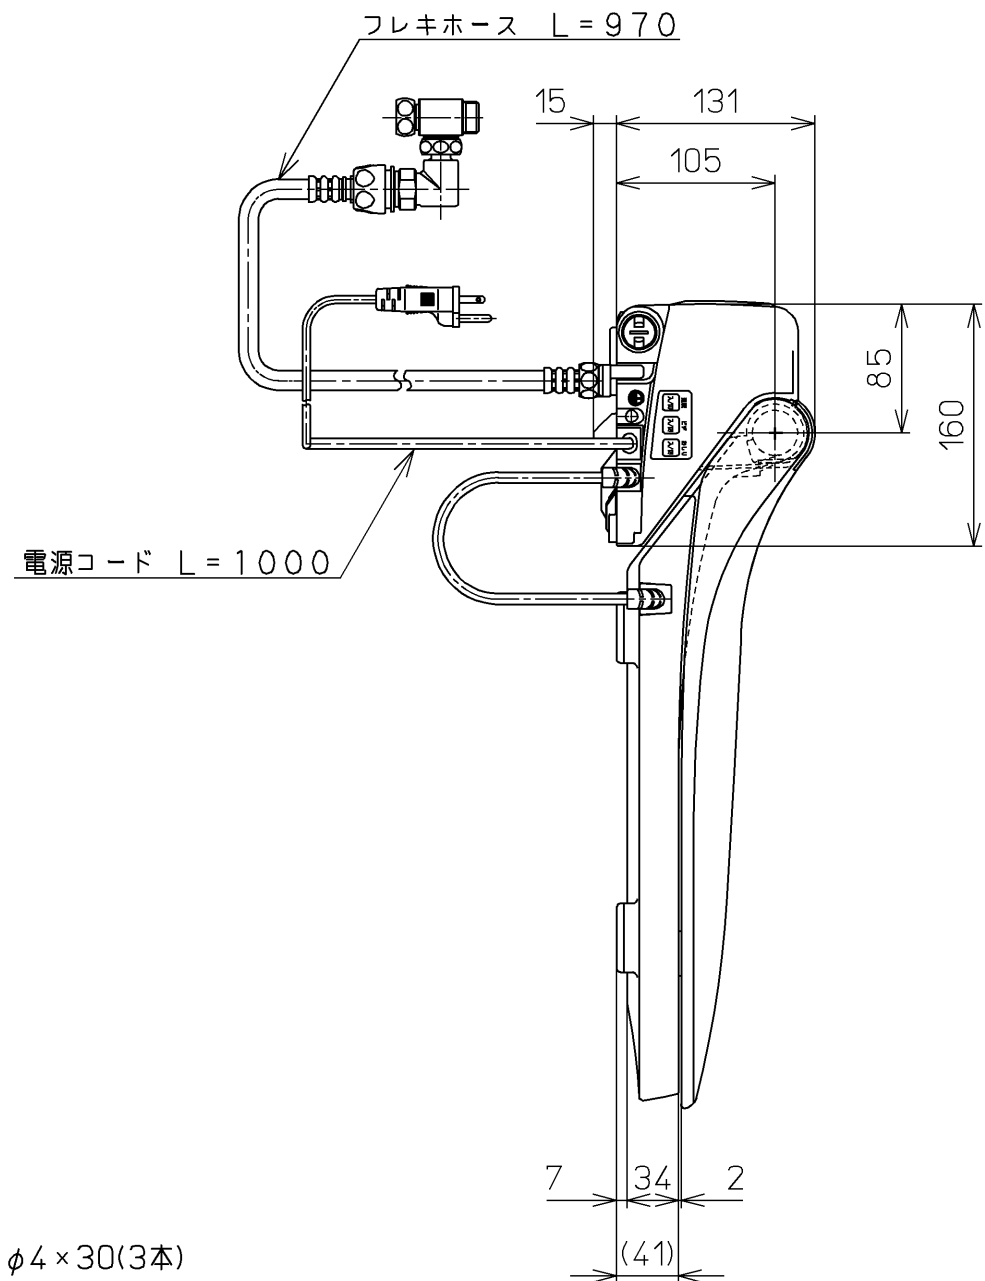

生産中止図面

2012/04

φ4×30(3本)

<特殊内容>

1. リモコン操作部(温調部を含む)を和英併記としたもの
2. 使い方説明シート(裏・表)を和英併記としたもの
3. 電源コードを3Pプラグ仕様としたもの

<施工条件>

※元電源に高感度・高速形漏電遮断機設置のこと

*定格 交流 100V-1374W 50/60Hz

TOTO			単位 mm	名称
製図 今川	検図 藤池田	日付 02-03-07	尺度 1 : 5	洗淨乾燥脱臭暖房便座
備考				品番 TCF4041RV39
				図番 TCF4041RV39_A1000
				ページNo. 1-1 (改)