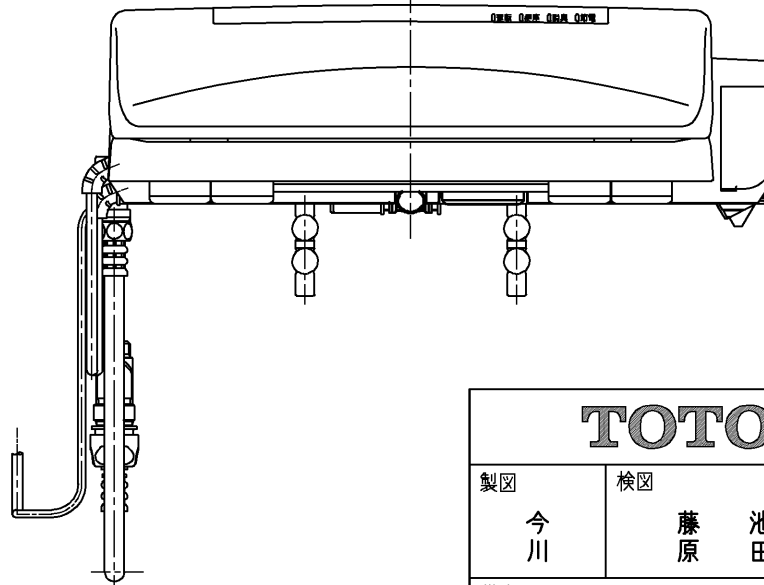

生産中止図面

2012/04

φ4×30(3本)

<特殊内容>

1. リモコン操作部(温調部を含む)を和英併記としたもの
2. 使い方説明シート(裏・表)を和英併記としたもの
3. 電源コードを3Pプラグ仕様としたもの

<施工条件>

※元電源に高感度・高速形漏電遮断機設置のこと

*定格 交流 100V-1374W 50/60Hz

TOTO			単位 mm	名称
製図 今川	検図 藤池田	日付 02-03-07	尺度 1 : 5	洗淨乾燥脱臭暖房便座
備考				品番 TCF4041RV39
				図番 TCF4041RV39_A1000
				ページNo. 1-1 (改)