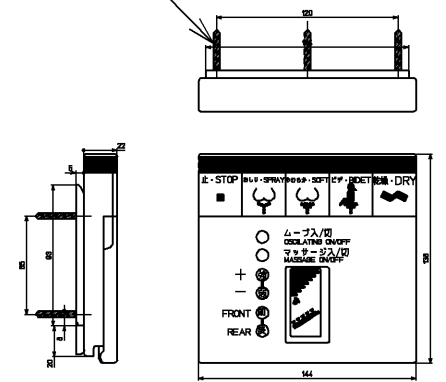

生産中止図面

2012/04

φ4×30(3本)

<特殊内容>

1. リモコン操作部(温調部を含む)を和英併記としたもの
2. 使い方説明シート(裏・表)を和英併記としたもの
3. 電源コードを3Pプラグ仕様としたもの

<施工条件>

※元電源に高感度・高速形漏電遮断機設置のこと

*定格 交流 100V-1374W 50/60Hz

TOTO			単位 mm	名称
製図 今川	検図 藤池田	日付 02-03-07	尺度 1 : 5	洗淨乾燥脱臭暖房便座
備考				品番 TCF4041RV39
				図番 TCF4041RV39_A1000
				ページNo. 1-1 (改)