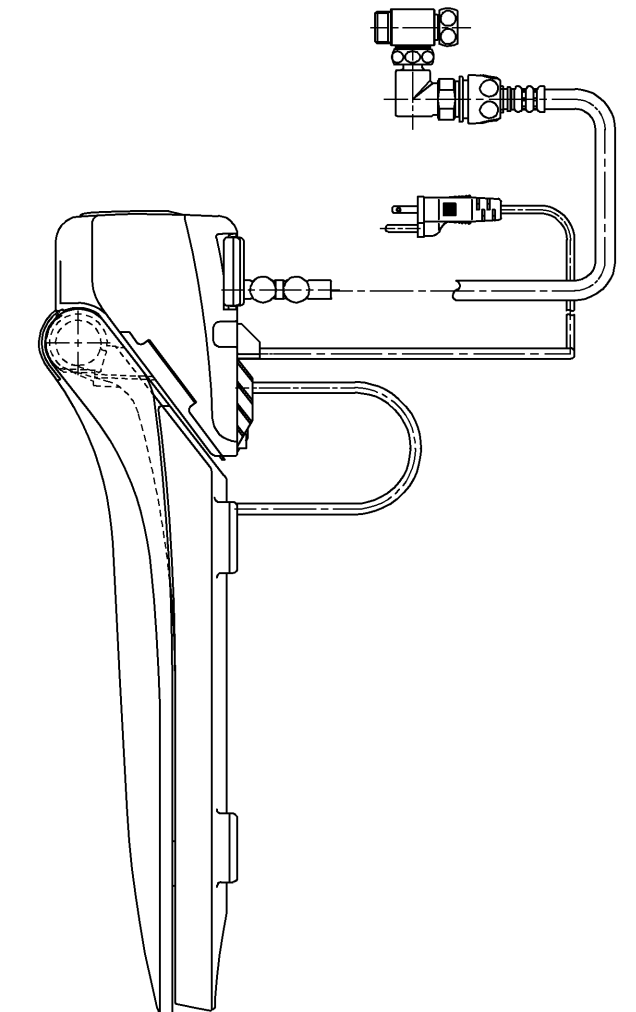

生産中止図面

2012/04

φ4×30(3本)

<特殊内容>

1. リモコン操作部(温調部を含む)を和英併記としたもの
2. 使い方説明シート(裏・表)を和英併記としたもの
3. 電源コードを3Pプラグ仕様としたもの

<施工条件>

※元電源に高感度・高速形漏電遮断機設置のこと

*定格 交流 100V-1374W 50/60Hz

TOTO			単位 mm	名称
製図 今川	検図 藤池田	日付 02-03-07	尺度 1 : 5	洗淨乾燥脱臭暖房便座
備考				品番 TCF4041RV39
				図番 TCF4041RV39_A1000
				ページNo. 1-1 (改)